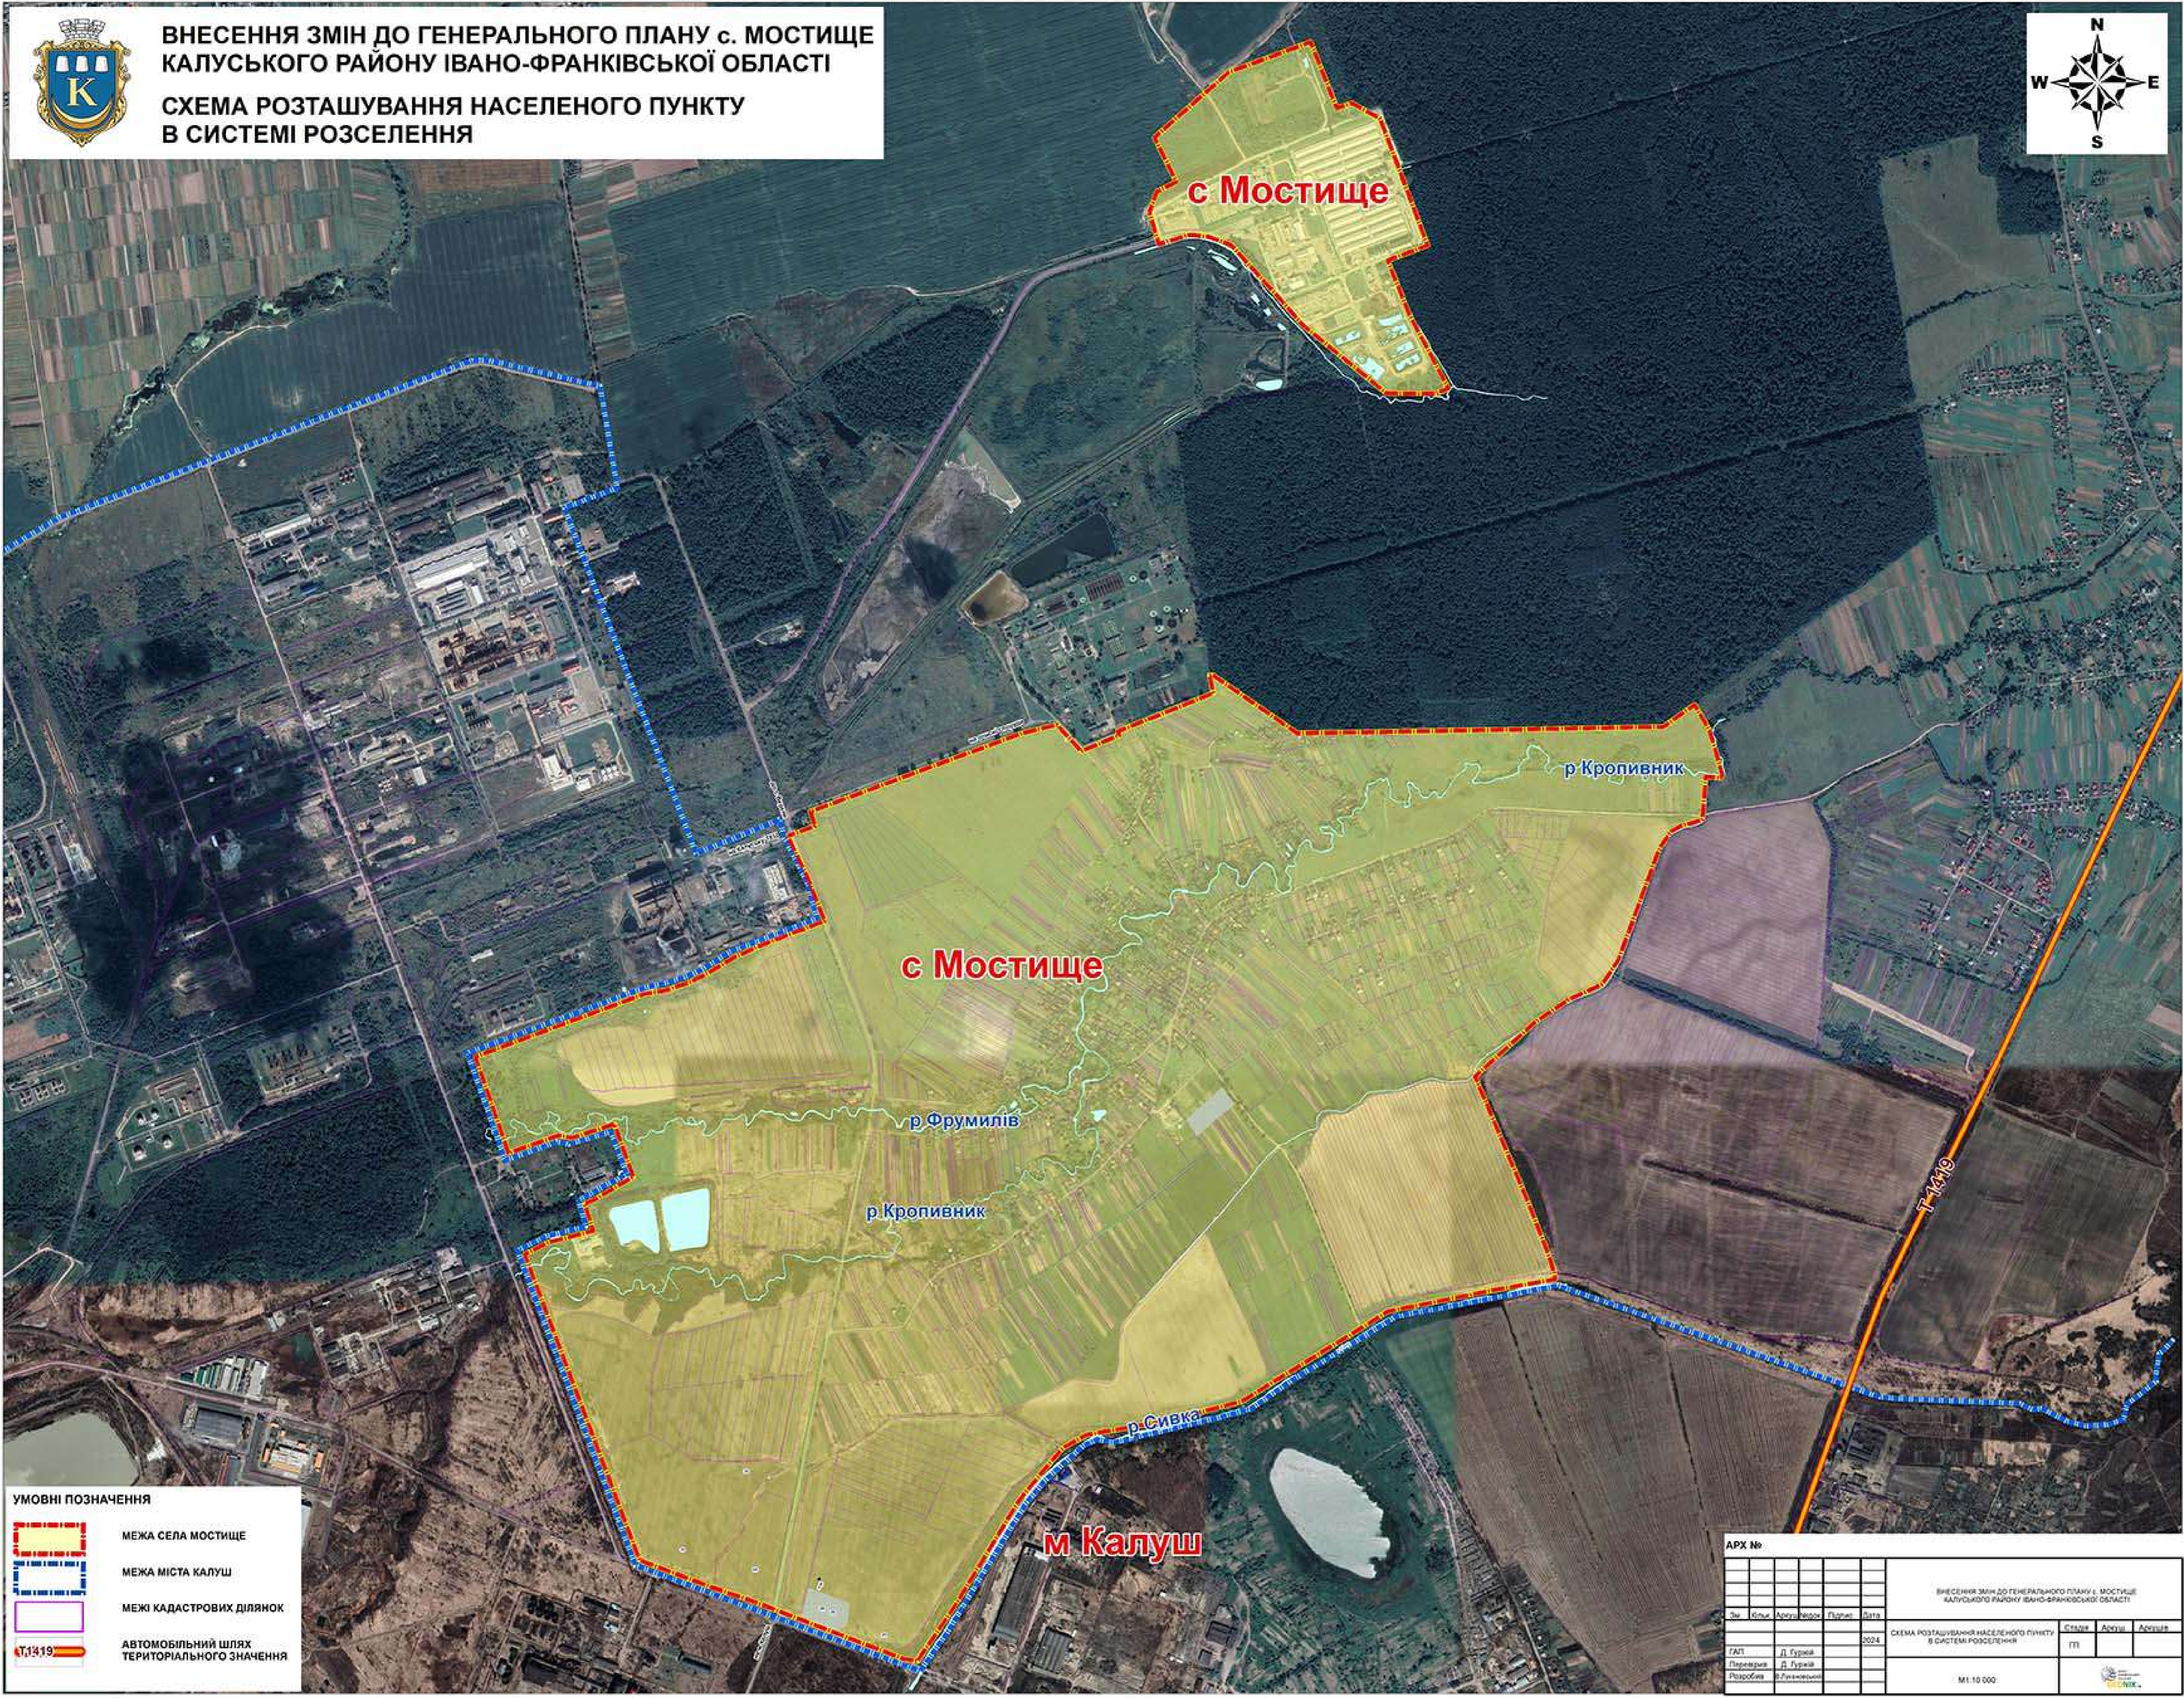

**ВНЕСЕННЯ ЗМІН ДО ГЕНЕРАЛЬНОГО ПЛАНУ с. МОСТИЦЕ  
КАЛУСЬКОГО РАЙОНУ ІВАНО-ФРАНКІВСЬКОЇ ОБЛАСТІ**  
**СХЕМА РОЗТАШУВАННЯ НАСЕЛЕНОГО ПУНКТУ  
В СИСТЕМІ РОЗСЕЛЕННЯ**

**с. Мостище**

**с. Мостище**

**м. Калуш**

р. Кропивник

р. Фрумилів

р. Кропивник

р. Сивка

Т-1419

**УМОВНІ ПОЗНАЧЕННЯ**

-  МЕЖА СЕЛА МОСТИЦЕ
-  МЕЖА МІСТА КАЛУШ
-  МЕЖИ КАДАСТРОВИХ ДІЛЯНОК
-  АВТОМОБІЛЬНИЙ ШЛЯХ ТЕРИТОРІАЛЬНОГО ЗНАЧЕННЯ

АРХ №					ВНЕСЕННЯ ЗМІН ДО ГЕНЕРАЛЬНОГО ПЛАНУ с. МОСТИЦЕ КАЛУСЬКОГО РАЙОНУ ІВАНО-ФРАНКІВСЬКОЇ ОБЛАСТІ		
Зм.	Клас	Автори	Період	Дата	Стан	Довж.	Довж.
ГМП		Д. Гурин		2024	м		
Перевіряв		Д. Лурин					
Розробив		В. Гливицький					
СХЕМА РОЗТАШУВАННЯ НАСЕЛЕНОГО ПУНКТУ В СИСТЕМІ РОЗСЕЛЕННЯ					М 1:10 000		